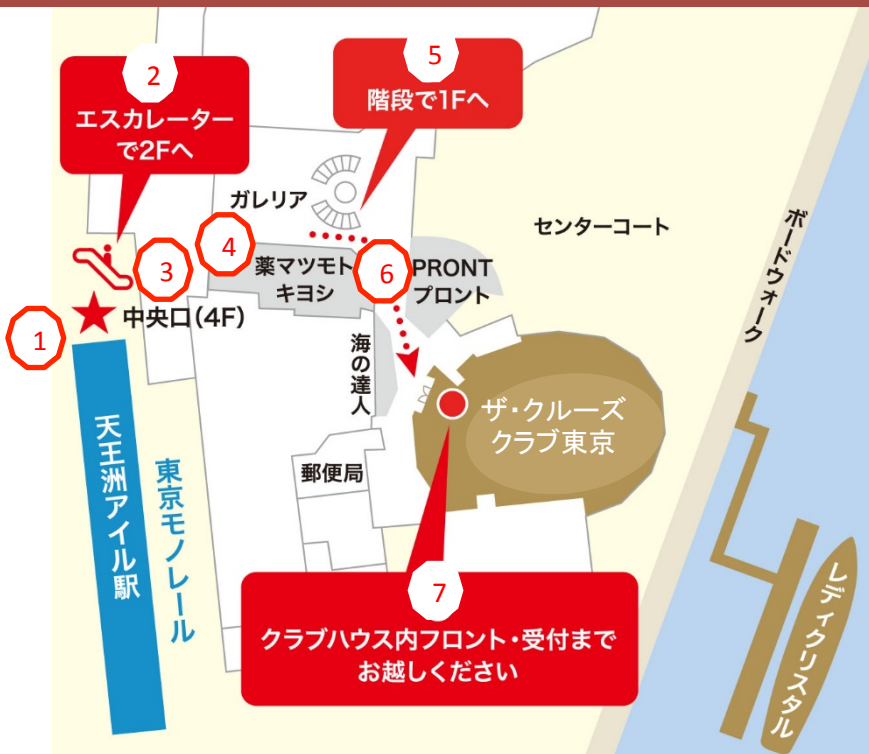

改札口

天王洲アイル駅 中央口4階  
改札を出て ~ 右へ

エスカレーター

エスカレーターで  
4階⇒2階へ

セブン  
イレブン

2階 セブンイレブンの角  
~右へ

ガレリア

セブン  
イレブン

直進~つきあたり~左へ

ガレリア

2階⇒1階へ 左へ

プロント

マツモト  
キヨシ

マツモトキヨシの角~~右へ  
30m

ザ・クルーズクラブ東京